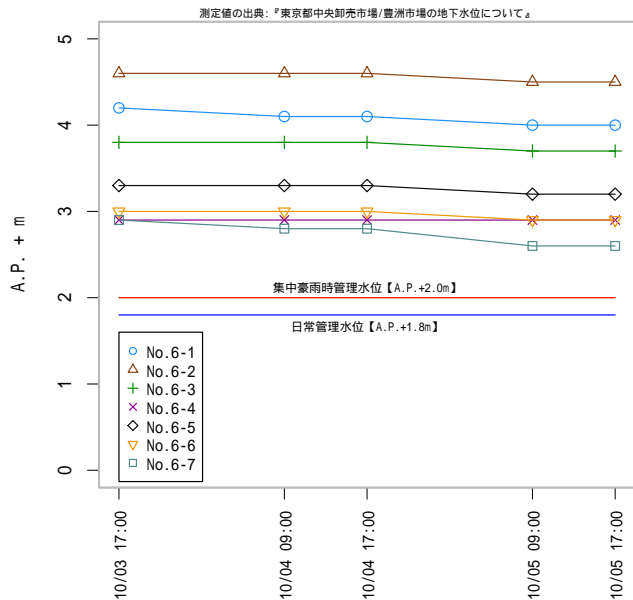

豊洲市場用地における地下水位測定結果 [東京都中央卸売市場]

注意: 「超」が付いたデータは 1cm を加えた数値としてグラフ化した。例 5.0 超 → 5.01

豊洲市場用地における地下水位測定値 [東京都中央卸売市場]

豊洲市場用地における地下水位測定値 [東京都中央卸売市場]

豊洲市場用地における地下水位測定値 [東京都中央卸売市場]