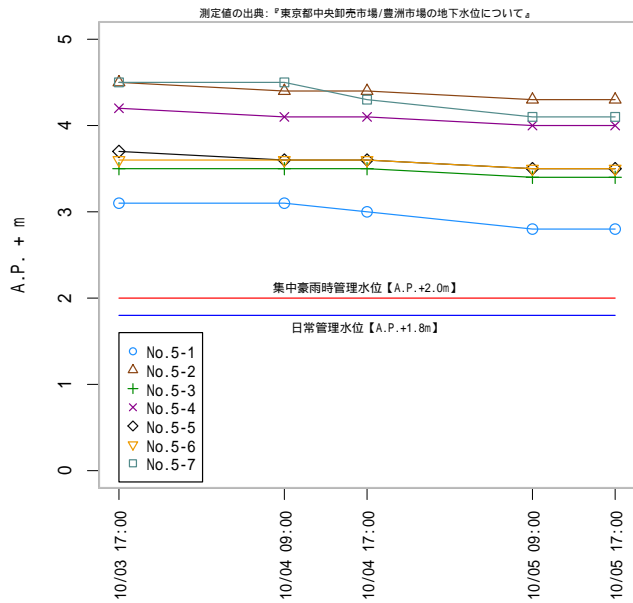

豊洲市場用地における地下水位測定結果 [東京都中央卸売市場]

注意: 「超」が付いたデータは 1cm を加えた数値としてグラフ化した。例 5.0 超 → 5.01

豊洲市場用地における地下水位測定値 [東京都中央卸売市場]

豊洲市場用地における地下水位測定値 [東京都中央卸売市場]

豊洲市場用地における地下水位測定値 [東京都中央卸売市場]