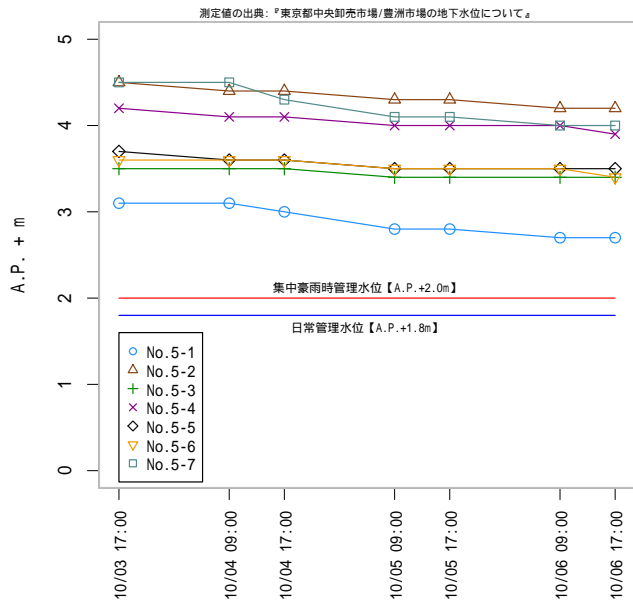

豊洲市場用地における地下水位測定結果 [東京都中央卸売市場]

注意: 「超」が付いたデータは 1cm を加えた数値としてグラフ化した。例 5.0 超 → 5.01

豊洲市場用地における地下水位測定値 [東京都中央卸売市場]

豊洲市場用地における地下水位測定値 [東京都中央卸売市場]

豊洲市場用地における地下水位測定値 [東京都中央卸売市場]