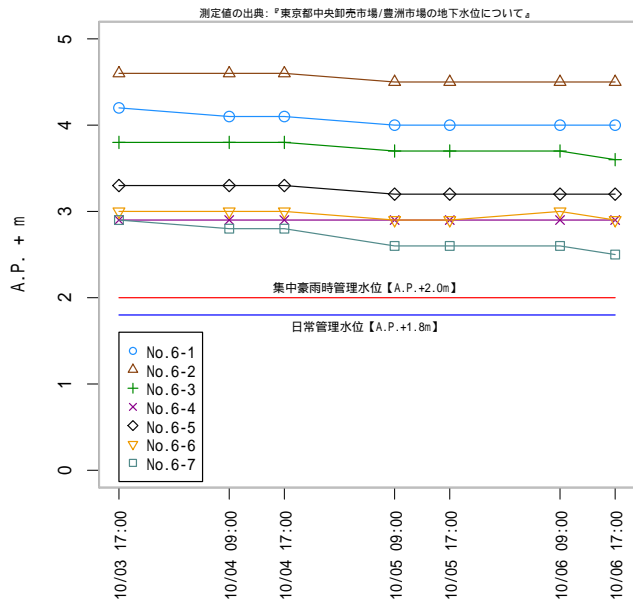

豊洲市場用地における地下水位測定結果 [東京都中央卸売市場]

注意: 「超」が付いたデータは 1cm を加えた数値としてグラフ化した。例 5.0 超 → 5.01

豊洲市場用地における地下水位測定値 [東京都中央卸売市場]

豊洲市場用地における地下水位測定値 [東京都中央卸売市場]

豊洲市場用地における地下水位測定値 [東京都中央卸売市場]