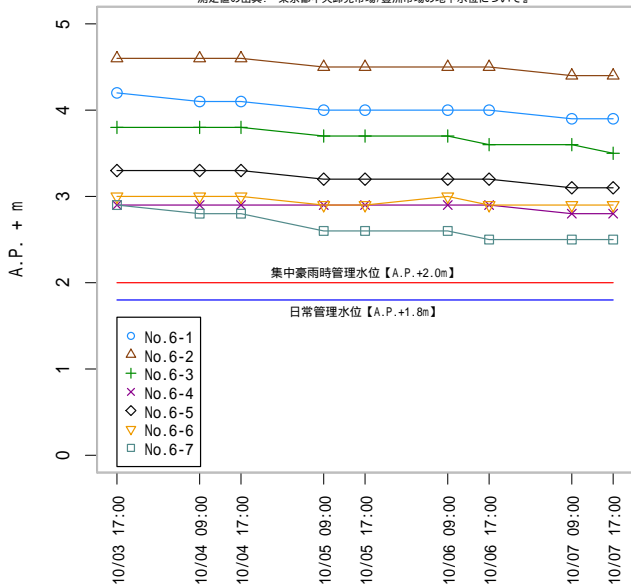

豊洲市場用地における地下水位測定結果 [東京都中央卸売市場]

注意: 「超」が付いたデータは 1cm を加えた数値としてグラフ化した。例 5.0 超 → 5.01

豊洲市場用地における地下水位測定値 [東京都中央卸売市場]

測定値の出典: 『東京都中央卸売市場/豊洲市場の地下水位について』

豊洲市場用地における地下水位測定値 [東京都中央卸売市場]

測定値の出典: 『東京都中央卸売市場/豊洲市場の地下水位について』

豊洲市場用地における地下水位測定値 [東京都中央卸売市場]

測定値の出典: 『東京都中央卸売市場/豊洲市場の地下水位について』