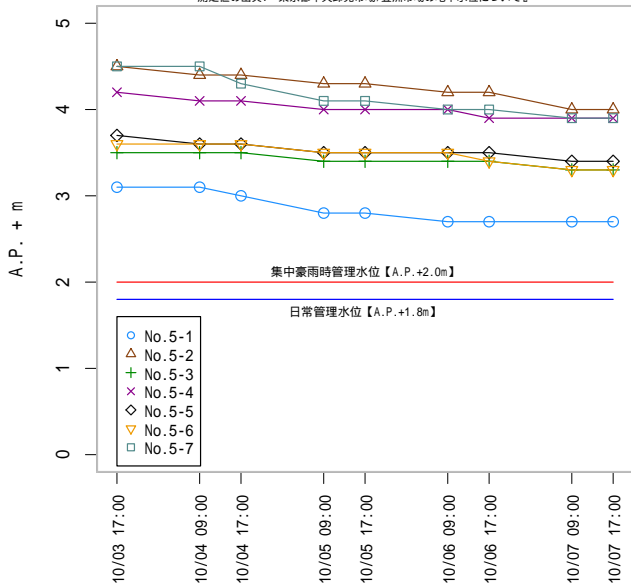

豊洲市場用地における地下水位測定結果 [東京都中央卸売市場]

注意: 「超」が付いたデータは 1cm を加えた数値としてグラフ化した。例 5.0 超 → 5.01

豊洲市場用地における地下水位測定値 [東京都中央卸売市場]

測定値の出典: 『東京都中央卸売市場/豊洲市場の地下水位について』

豊洲市場用地における地下水位測定値 [東京都中央卸売市場]

測定値の出典: 『東京都中央卸売市場/豊洲市場の地下水位について』

豊洲市場用地における地下水位測定値 [東京都中央卸売市場]

測定値の出典: 『東京都中央卸売市場/豊洲市場の地下水位について』