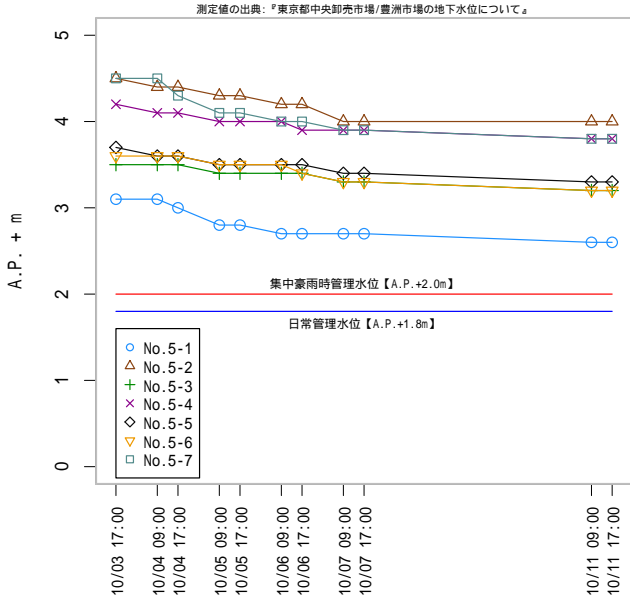

豊洲市場用地における地下水位測定結果 [東京都中央卸売市場]

注意: 「超」が付いたデータは 1cm を加えた数値としてグラフ化した。例 5.0 超 → 5.01

豊洲市場用地における地下水位測定値 [東京都中央卸売市場]

豊洲市場用地における地下水位測定値 [東京都中央卸売市場]

豊洲市場用地における地下水位測定値 [東京都中央卸売市場]