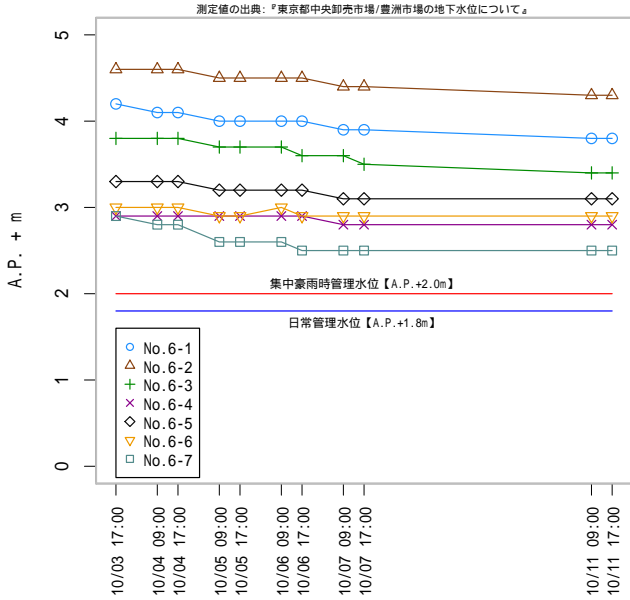

豊洲市場用地における地下水位測定結果 [東京都中央卸売市場]

注意: 「超」が付いたデータは 1cm を加えた数値としてグラフ化した。例 5.0 超 → 5.01

豊洲市場用地における地下水位測定値 [東京都中央卸売市場]

豊洲市場用地における地下水位測定値 [東京都中央卸売市場]

豊洲市場用地における地下水位測定値 [東京都中央卸売市場]