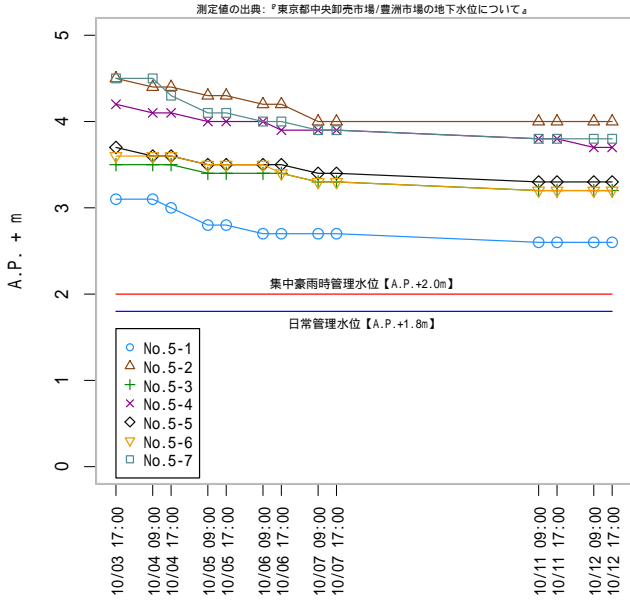

豊洲市場用地における地下水位測定結果 [東京都中央卸売市場]

注意: 「超」が付いたデータは 1cm を加えた数値としてグラフ化した。例 5.0 超 → 5.01

豊洲市場用地における地下水位測定値 [東京都中央卸売市場]

豊洲市場用地における地下水位測定値 [東京都中央卸売市場]

豊洲市場用地における地下水位測定値 [東京都中央卸売市場]