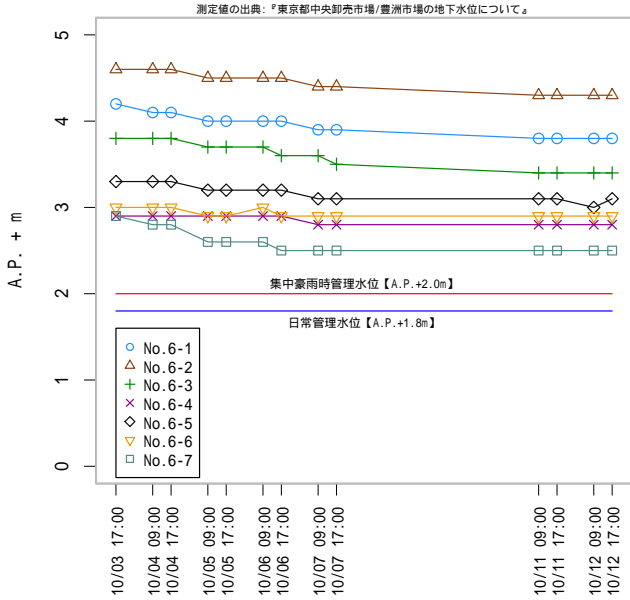

豊洲市場用地における地下水位測定結果 [東京都中央卸売市場]

注意: 「超」が付いたデータは 1cm を加えた数値としてグラフ化した。例 5.0 超 → 5.01

豊洲市場用地における地下水位測定値 [東京都中央卸売市場]

豊洲市場用地における地下水位測定値 [東京都中央卸売市場]

豊洲市場用地における地下水位測定値 [東京都中央卸売市場]