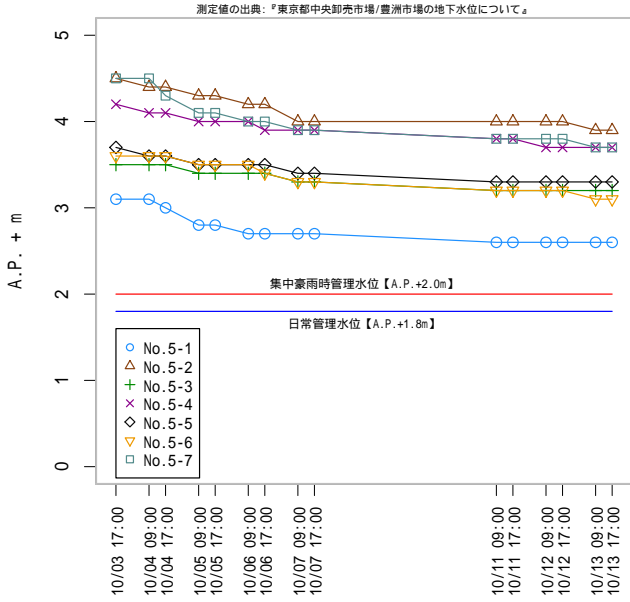

豊洲市場用地における地下水位測定結果 [東京都中央卸売市場]

注意: 「超」が付いたデータは 1cm を加えた数値としてグラフ化した。例 5.0 超 → 5.01

豊洲市場用地における地下水位測定値 [東京都中央卸売市場]

豊洲市場用地における地下水位測定値 [東京都中央卸売市場]

豊洲市場用地における地下水位測定値 [東京都中央卸売市場]