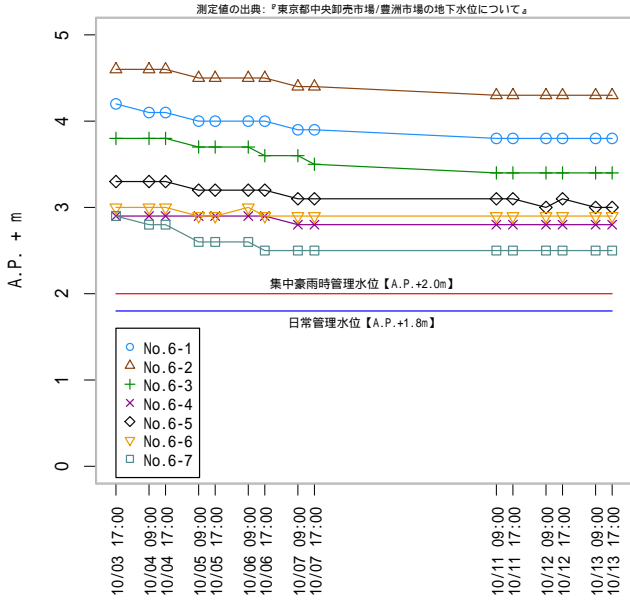

豊洲市場用地における地下水位測定結果 [東京都中央卸売市場]

注意: 「超」が付いたデータは 1cm を加えた数値としてグラフ化した。例 5.0 超 → 5.01

豊洲市場用地における地下水位測定値 [東京都中央卸売市場]

豊洲市場用地における地下水位測定値 [東京都中央卸売市場]

豊洲市場用地における地下水位測定値 [東京都中央卸売市場]