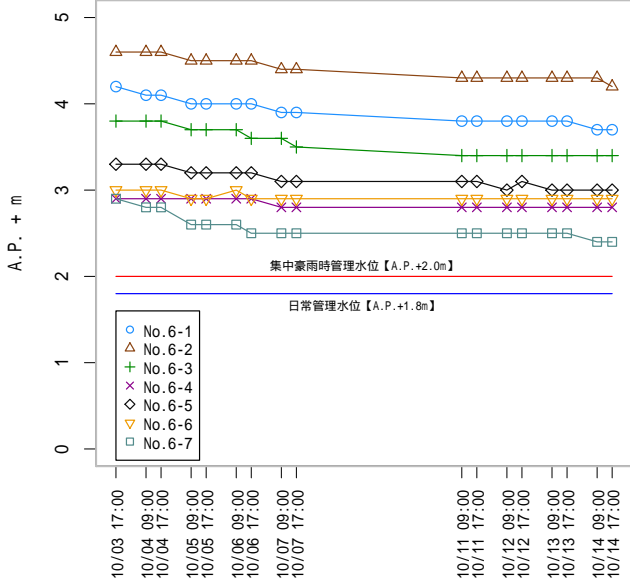

豊洲市場用地における地下水位測定結果 [東京都中央卸売市場]

注意: 「超」が付いたデータは 1cm を加えた数値としてグラフ化した。例 5.0 超 → 5.01

※測定限界: A.P.+5.0m

豊洲市場用地における地下水位測定値 [東京都中央卸売市場]

測定値の出典: 『東京都中央卸売市場/豊洲市場の地下水位について』

豊洲市場用地における地下水位測定値 [東京都中央卸売市場]

測定値の出典: 『東京都中央卸売市場/豊洲市場の地下水位について』

豊洲市場用地における地下水位測定値 [東京都中央卸売市場]

測定値の出典: 『東京都中央卸売市場/豊洲市場の地下水位について』