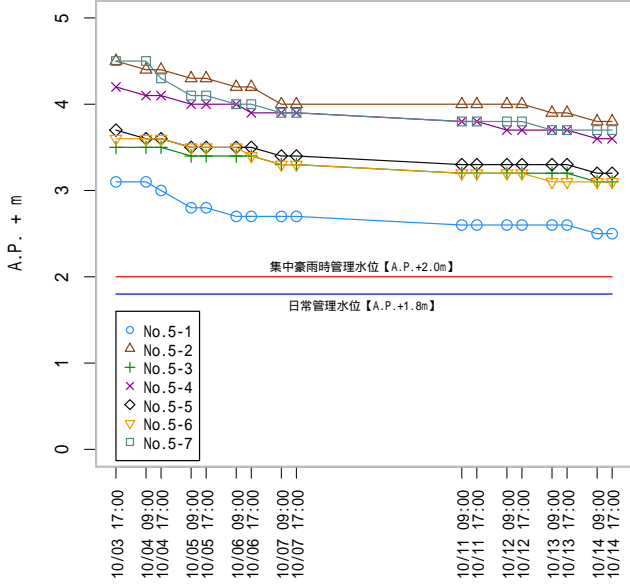

豊洲市場用地における地下水位測定結果 [東京都中央卸売市場]

注意: 「超」が付いたデータは 1cm を加えた数値としてグラフ化した。例 5.0 超 → 5.01

※測定限界: A.P.+5.0m

豊洲市場用地における地下水位測定値 [東京都中央卸売市場]

測定値の出典: 『東京都中央卸売市場/豊洲市場の地下水位について』

豊洲市場用地における地下水位測定値 [東京都中央卸売市場]

測定値の出典: 『東京都中央卸売市場/豊洲市場の地下水位について』

豊洲市場用地における地下水位測定値 [東京都中央卸売市場]

測定値の出典: 『東京都中央卸売市場/豊洲市場の地下水位について』