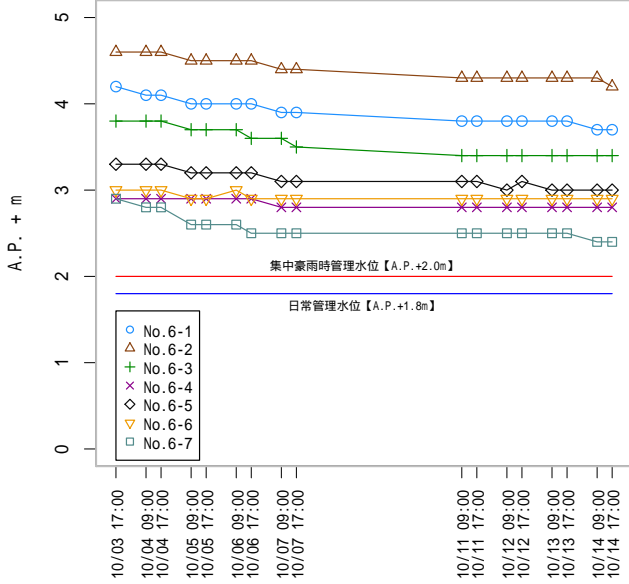

豊洲市場用地における地下水位測定結果 [東京都中央卸売市場]

注意: 「超」が付いたデータは 1cm を加えた数値としてグラフ化した。例 5.0 超 → 5.01

※測定限界: A.P.+5.0m

豊洲市場用地における地下水位測定値 [東京都中央卸売市場]

測定値の出典: 『東京都中央卸売市場/豊洲市場の地下水位について』

豊洲市場用地における地下水位測定値 [東京都中央卸売市場]

測定値の出典: 『東京都中央卸売市場/豊洲市場の地下水位について』

豊洲市場用地における地下水位測定値 [東京都中央卸売市場]

測定値の出典: 『東京都中央卸売市場/豊洲市場の地下水位について』