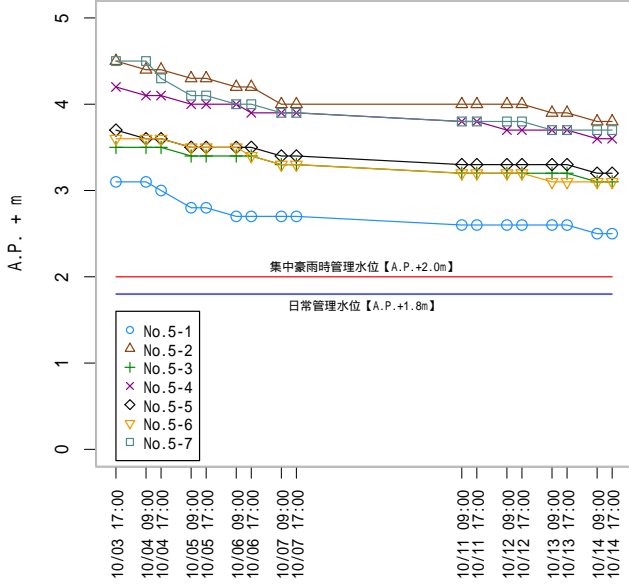

豊洲市場用地における地下水位測定結果 [東京都中央卸売市場]

注意: 「超」が付いたデータは 1cm を加えた数値としてグラフ化した。例 5.0 超 → 5.01

※測定限界: A.P.+5.0m

豊洲市場用地における地下水位測定値 [東京都中央卸売市場]

測定値の出典: 『東京都中央卸売市場/豊洲市場の地下水位について』

豊洲市場用地における地下水位測定値 [東京都中央卸売市場]

測定値の出典: 『東京都中央卸売市場/豊洲市場の地下水位について』

豊洲市場用地における地下水位測定値 [東京都中央卸売市場]

測定値の出典: 『東京都中央卸売市場/豊洲市場の地下水位について』