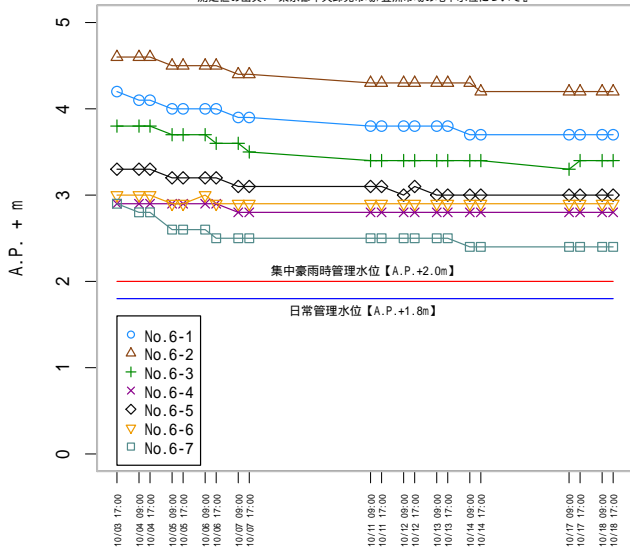

# 豊洲市場用地における地下水位測定結果 [東京都中央卸売市場]

注意: 「超」が付いたデータは 1cm を加えた数値としてグラフ化した。例 5.0 超 → 5.01

※測定限界: A.P.+5.0m

## 豊洲市場用地における地下水位測定値 [東京都中央卸売市場]

測定値の典拠: 『東京都中央卸売市場/豊洲市場の地下水位について』