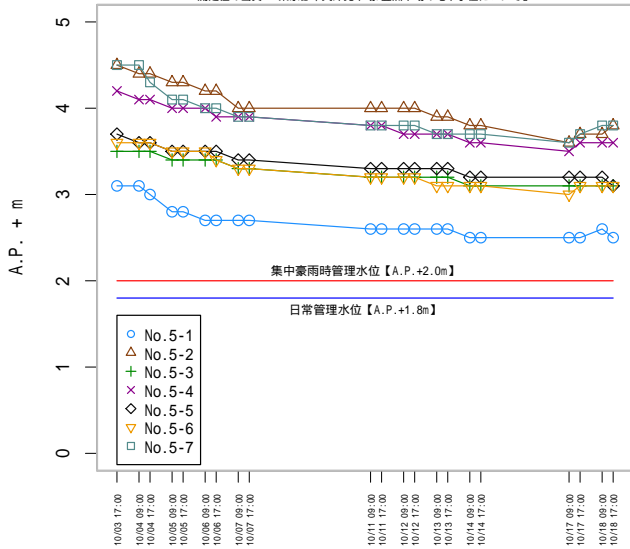

# 豊洲市場用地における地下水位測定結果 [東京都中央卸売市場]

注意: 「超」が付いたデータは 1cm を加えた数値としてグラフ化した。例 5.0 超 → 5.01

※測定限界: A.P.+5.0m

## 豊洲市場用地における地下水位測定値 [東京都中央卸売市場]

測定値の典拠: 『東京都中央卸売市場/豊洲市場の地下水位について』