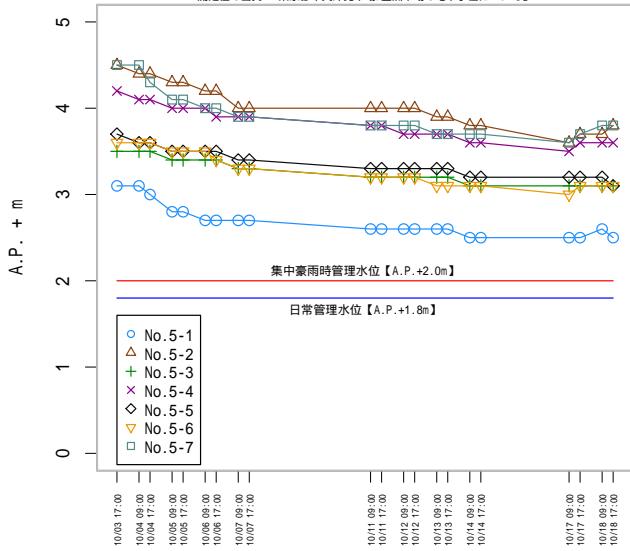

# 豊洲市場用地における地下水位測定結果 [東京都中央卸売市場]

注意: 「超」が付いたデータは 1cm を加えた数値としてグラフ化した。例 5.0 超 → 5.01

※測定限界: A.P.+5.0m

## 豊洲市場用地における地下水位測定値 [東京都中央卸売市場]

測定値の典拠: 『東京都中央卸売市場/豊洲市場の地下水位について』