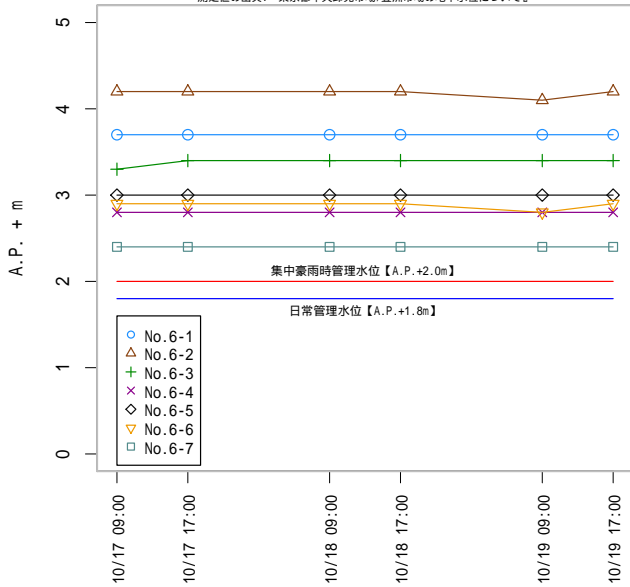

豊洲市場用地における地下水位測定結果 [東京都中央卸売市場]

注意: 「超」が付いたデータは 1cm を加えた数値としてグラフ化した。例 5.0 超 → 5.01

※測定限界: A.P.+5.0m

豊洲市場用地における地下水位測定値 [東京都中央卸売市場]

測定値の出典: 『東京都中央卸売市場/豊洲市場の地下水位について』

豊洲市場用地における地下水位測定値 [東京都中央卸売市場]

測定値の出典: 『東京都中央卸売市場/豊洲市場の地下水位について』

豊洲市場用地における地下水位測定値 [東京都中央卸売市場]

測定値の出典: 『東京都中央卸売市場/豊洲市場の地下水位について』