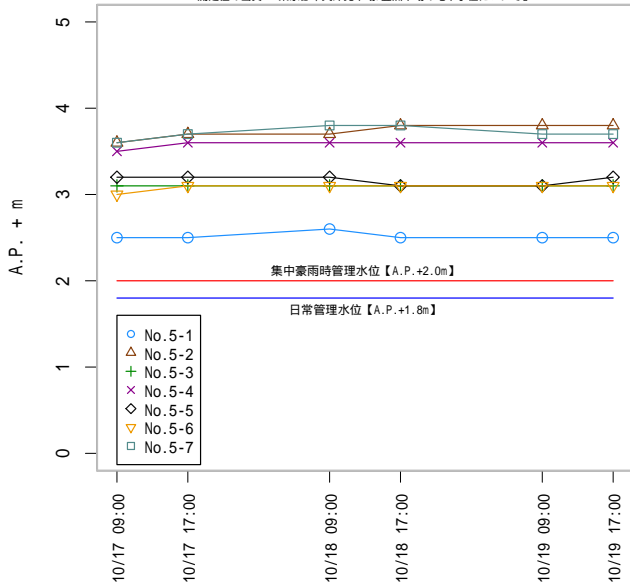

豊洲市場用地における地下水位測定結果 [東京都中央卸売市場]

注意: 「超」が付いたデータは 1cm を加えた数値としてグラフ化した。例 5.0 超 → 5.01

※測定限界: A.P.+5.0m

豊洲市場用地における地下水位測定値 [東京都中央卸売市場]

測定値の出典: 『東京都中央卸売市場/豊洲市場の地下水位について』

豊洲市場用地における地下水位測定値 [東京都中央卸売市場]

測定値の出典: 『東京都中央卸売市場/豊洲市場の地下水位について』

豊洲市場用地における地下水位測定値 [東京都中央卸売市場]

測定値の出典: 『東京都中央卸売市場/豊洲市場の地下水位について』