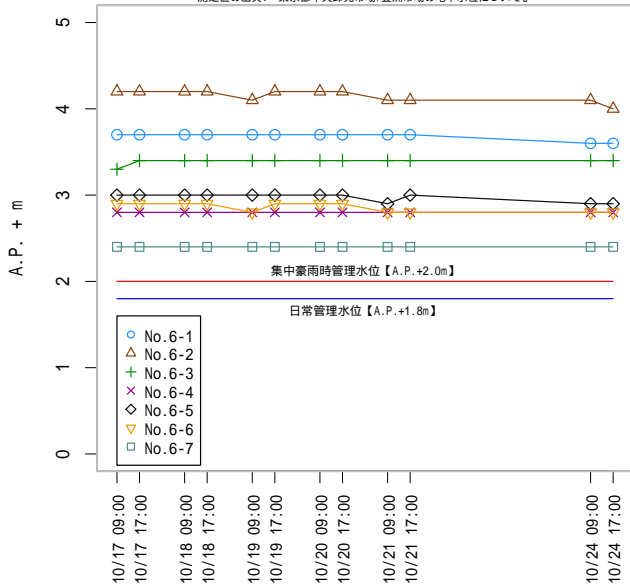

豊洲市場用地における地下水位測定結果 [東京都中央卸売市場]

注意: 「超」が付いたデータは 1cm を加えた数値としてグラフ化した。例 5.0 超 → 5.01

※測定限界: A.P.+5.0m

豊洲市場用地における地下水位測定値 [東京都中央卸売市場]

測定値の出典: 『東京都中央卸売市場/豊洲市場の地下水位について』

豊洲市場用地における地下水位測定値 [東京都中央卸売市場]

測定値の出典: 『東京都中央卸売市場/豊洲市場の地下水位について』

豊洲市場用地における地下水位測定値 [東京都中央卸売市場]

測定値の出典: 『東京都中央卸売市場/豊洲市場の地下水位について』