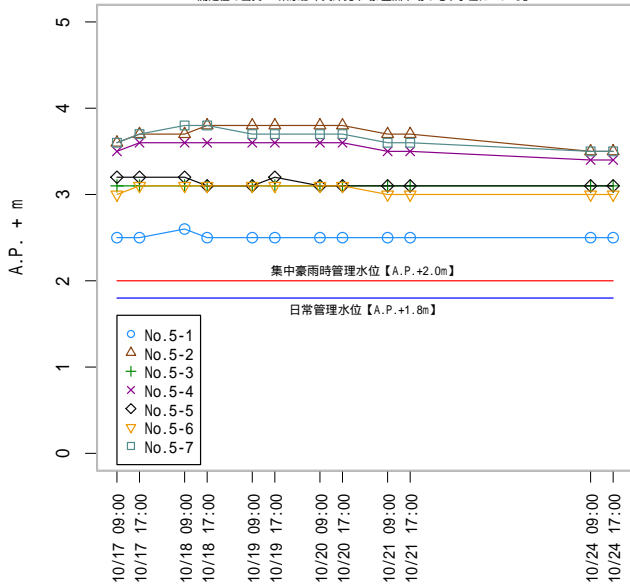

豊洲市場用地における地下水位測定結果 [東京都中央卸売市場]

注意: 「超」が付いたデータは 1cm を加えた数値としてグラフ化した。例 5.0 超 → 5.01

※測定限界: A.P.+5.0m

豊洲市場用地における地下水位測定値 [東京都中央卸売市場]

測定値の出典: 『東京都中央卸売市場/豊洲市場の地下水位について』

豊洲市場用地における地下水位測定値 [東京都中央卸売市場]

測定値の出典: 『東京都中央卸売市場/豊洲市場の地下水位について』

豊洲市場用地における地下水位測定値 [東京都中央卸売市場]

測定値の出典: 『東京都中央卸売市場/豊洲市場の地下水位について』