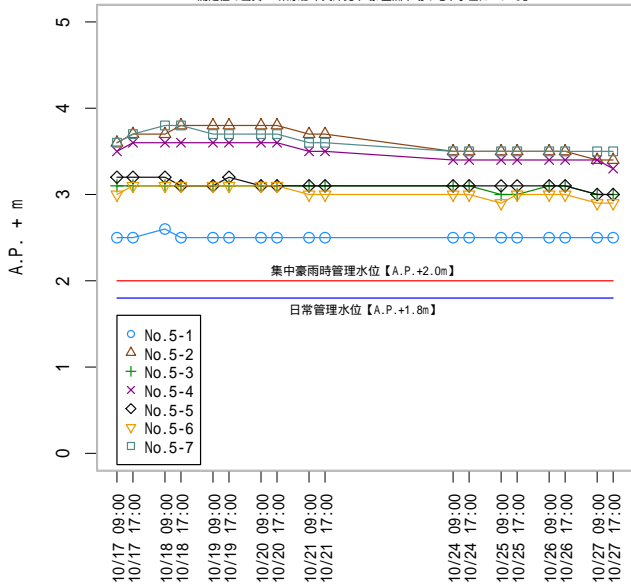

豊洲市場用地における地下水位測定結果 [東京都中央卸売市場]

注意: 「超」が付いたデータは 1cm を加えた数値としてグラフ化した。例 5.0 超 → 5.01

※測定限界: A.P.+5.0m

豊洲市場用地における地下水位測定値 [東京都中央卸売市場]

測定値の出典: 『東京都中央卸売市場/豊洲市場の地下水位について』

豊洲市場用地における地下水位測定値 [東京都中央卸売市場]

測定値の出典: 『東京都中央卸売市場/豊洲市場の地下水位について』

豊洲市場用地における地下水位測定値 [東京都中央卸売市場]

測定値の出典: 『東京都中央卸売市場/豊洲市場の地下水位について』