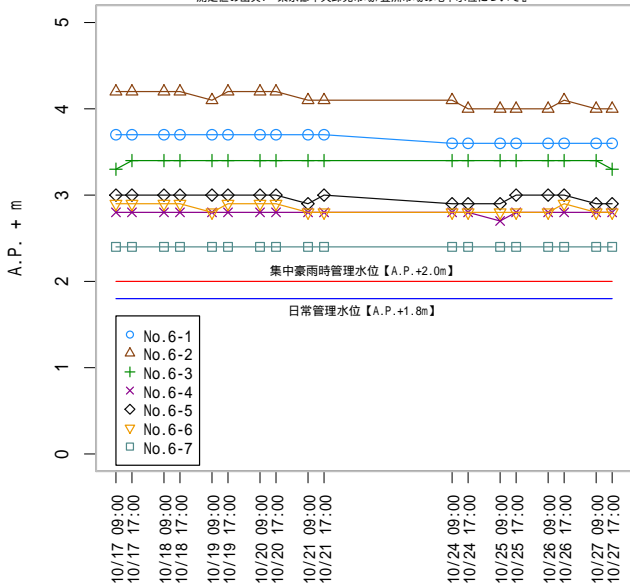

豊洲市場用地における地下水位測定結果 [東京都中央卸売市場]

注意: 「超」が付いたデータは 1cm を加えた数値としてグラフ化した。例 5.0 超 → 5.01

※測定限界: A.P.+5.0m

豊洲市場用地における地下水位測定値 [東京都中央卸売市場]

測定値の出典: 『東京都中央卸売市場/豊洲市場の地下水位について』

豊洲市場用地における地下水位測定値 [東京都中央卸売市場]

測定値の出典: 『東京都中央卸売市場/豊洲市場の地下水位について』

豊洲市場用地における地下水位測定値 [東京都中央卸売市場]

測定値の出典: 『東京都中央卸売市場/豊洲市場の地下水位について』