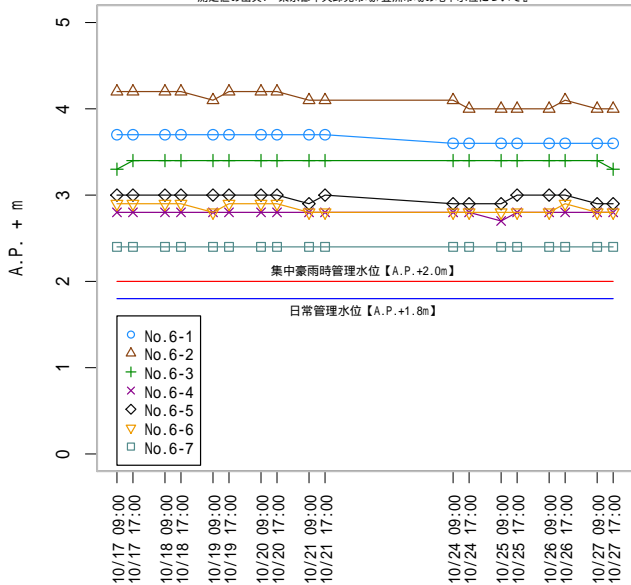

豊洲市場用地における地下水位測定結果 [東京都中央卸売市場]

注意: 「超」が付いたデータは 1cm を加えた数値としてグラフ化した。例 5.0 超 → 5.01

※測定限界: A.P.+5.0m

豊洲市場用地における地下水位測定値 [東京都中央卸売市場]

測定値の出典: 『東京都中央卸売市場/豊洲市場の地下水位について』

豊洲市場用地における地下水位測定値 [東京都中央卸売市場]

測定値の出典: 『東京都中央卸売市場/豊洲市場の地下水位について』

豊洲市場用地における地下水位測定値 [東京都中央卸売市場]

測定値の出典: 『東京都中央卸売市場/豊洲市場の地下水位について』