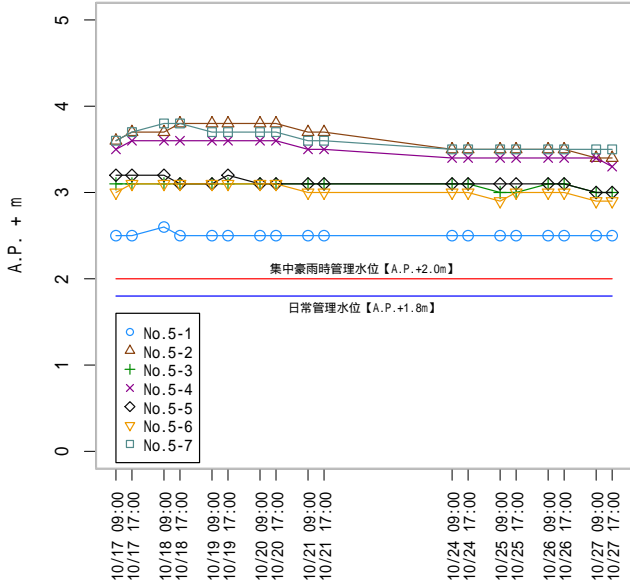

豊洲市場用地における地下水位測定結果 [東京都中央卸売市場]

注意: 「超」が付いたデータは 1cm を加えた数値としてグラフ化した。例 5.0 超 → 5.01

※測定限界: A.P.+5.0m

豊洲市場用地における地下水位測定値 [東京都中央卸売市場]

測定値の出典: 『東京都中央卸売市場/豊洲市場の地下水位について』

豊洲市場用地における地下水位測定値 [東京都中央卸売市場]

測定値の出典: 『東京都中央卸売市場/豊洲市場の地下水位について』

豊洲市場用地における地下水位測定値 [東京都中央卸売市場]

測定値の出典: 『東京都中央卸売市場/豊洲市場の地下水位について』