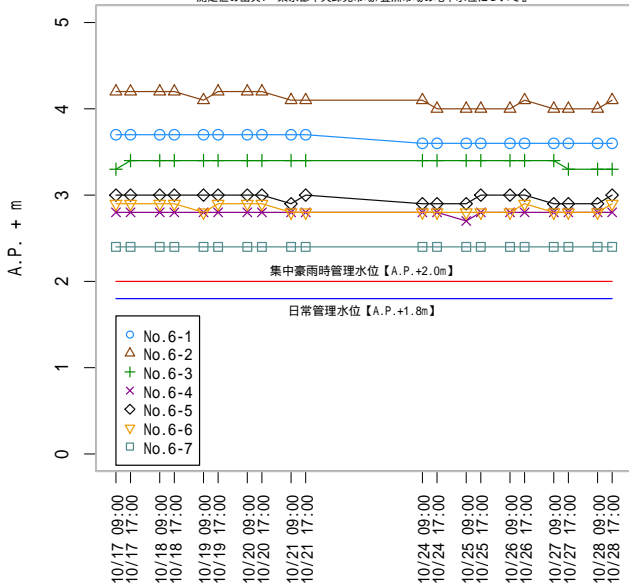

豊洲市場用地における地下水位測定結果 [東京都中央卸売市場]

注意: 「超」が付いたデータは 1cm を加えた数値としてグラフ化した。例 5.0 超 → 5.01

※測定限界: A.P.+5.0m

豊洲市場用地における地下水位測定値 [東京都中央卸売市場]

測定値の典拠: 『東京都中央卸売市場/豊洲市場の地下水位について』

豊洲市場用地における地下水位測定値 [東京都中央卸売市場]

測定値の典拠: 『東京都中央卸売市場/豊洲市場の地下水位について』

豊洲市場用地における地下水位測定値 [東京都中央卸売市場]

測定値の典拠: 『東京都中央卸売市場/豊洲市場の地下水位について』