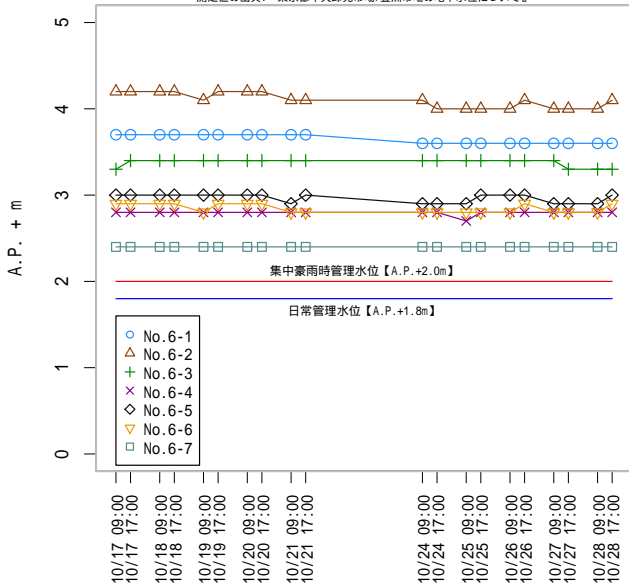

# 豊洲市場用地における地下水位測定結果 [東京都中央卸売市場]

注意: 「超」が付いたデータは 1cm を加えた数値としてグラフ化した。例 5.0 超 → 5.01

※測定限界: A.P.+5.0m

## 豊洲市場用地における地下水位測定値 [東京都中央卸売市場]

測定値の典拠: 『東京都中央卸売市場/豊洲市場の地下水位について』