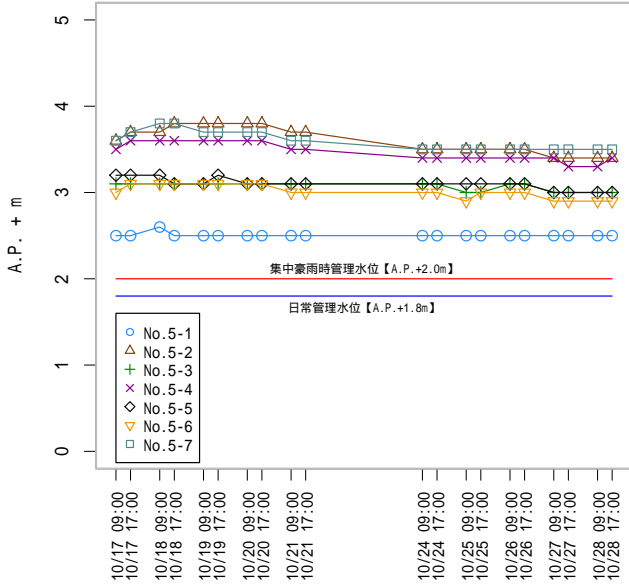

豊洲市場用地における地下水位測定結果 [東京都中央卸売市場]

注意: 「超」が付いたデータは 1cm を加えた数値としてグラフ化した。例 5.0 超 → 5.01

※測定限界: A.P.+5.0m

豊洲市場用地における地下水位測定値 [東京都中央卸売市場]

測定値の典拠: 『東京都中央卸売市場/豊洲市場の地下水位について』

豊洲市場用地における地下水位測定値 [東京都中央卸売市場]

測定値の典拠: 『東京都中央卸売市場/豊洲市場の地下水位について』

豊洲市場用地における地下水位測定値 [東京都中央卸売市場]

測定値の典拠: 『東京都中央卸売市場/豊洲市場の地下水位について』