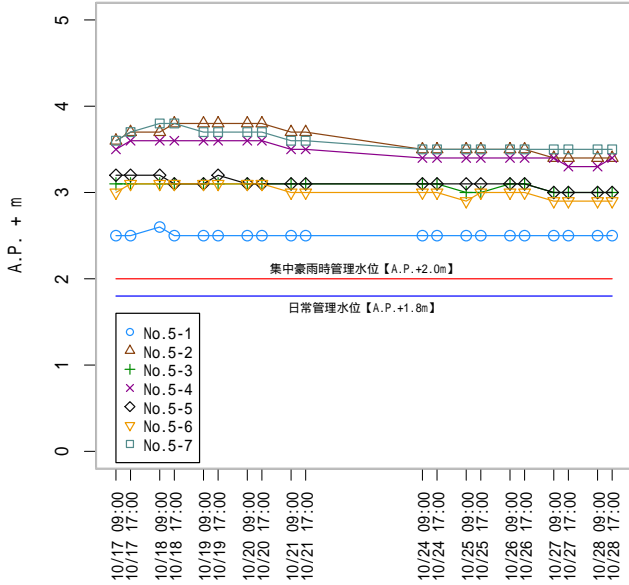

# 豊洲市場用地における地下水位測定結果 [東京都中央卸売市場]

注意: 「超」が付いたデータは 1cm を加えた数値としてグラフ化した。例 5.0 超 → 5.01

※測定限界: A.P.+5.0m

## 豊洲市場用地における地下水位測定値 [東京都中央卸売市場]

測定値の典拠: 『東京都中央卸売市場/豊洲市場の地下水位について』