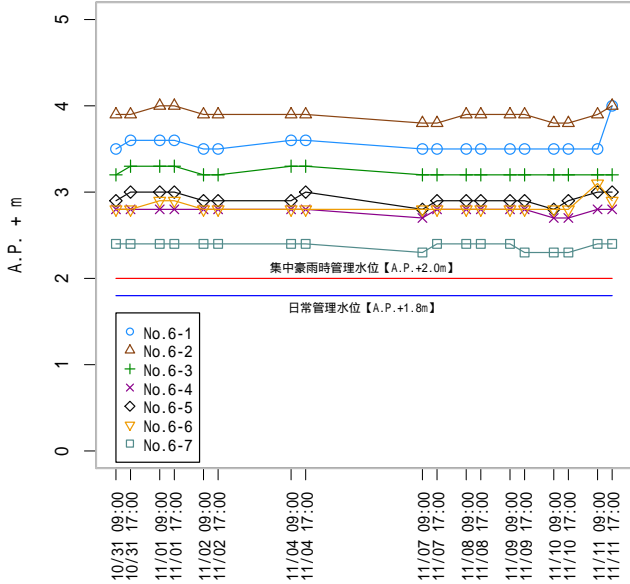

豊洲市場用地における地下水位測定結果 [東京都中央卸売市場]

注意: 「超」が付いたデータは 1cm を加えた数値としてグラフ化した。例 5.0 超 → 5.01

※測定限界: A.P.+5.0m

豊洲市場用地における地下水位測定値 [東京都中央卸売市場]

測定値の出典: 『東京都中央卸売市場/豊洲市場の地下水位について』

豊洲市場用地における地下水位測定値 [東京都中央卸売市場]

測定値の出典: 『東京都中央卸売市場/豊洲市場の地下水位について』

豊洲市場用地における地下水位測定値 [東京都中央卸売市場]

測定値の出典: 『東京都中央卸売市場/豊洲市場の地下水位について』