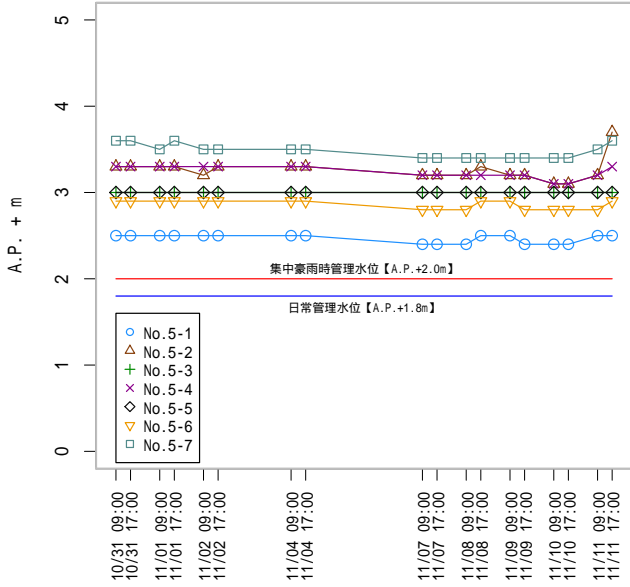

豊洲市場用地における地下水位測定結果 [東京都中央卸売市場]

注意: 「超」が付いたデータは 1cm を加えた数値としてグラフ化した。例 5.0 超 → 5.01

※測定限界: A.P.+5.0m

豊洲市場用地における地下水位測定値 [東京都中央卸売市場]

測定値の出典: 『東京都中央卸売市場/豊洲市場の地下水位について』

豊洲市場用地における地下水位測定値 [東京都中央卸売市場]

測定値の出典: 『東京都中央卸売市場/豊洲市場の地下水位について』

豊洲市場用地における地下水位測定値 [東京都中央卸売市場]

測定値の出典: 『東京都中央卸売市場/豊洲市場の地下水位について』