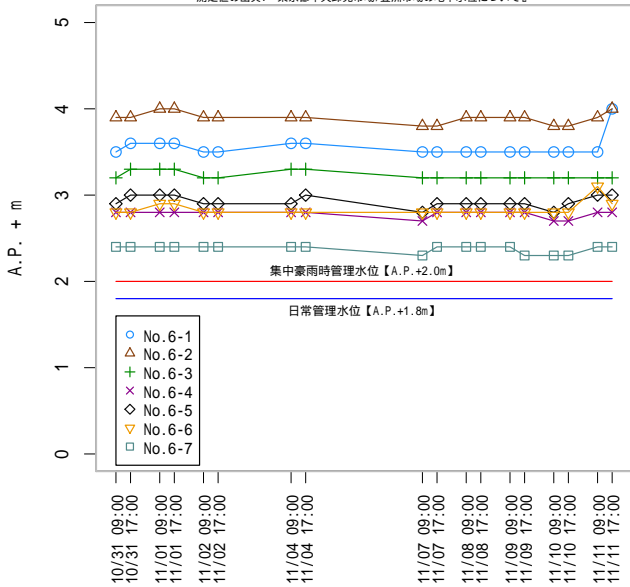

豊洲市場用地における地下水位測定結果 [東京都中央卸売市場]

注意: 「超」が付いたデータは 1cm を加えた数値としてグラフ化した。例 5.0 超 → 5.01

※測定限界: A.P.+5.0m

豊洲市場用地における地下水位測定値 [東京都中央卸売市場]

測定値の出典: 『東京都中央卸売市場/豊洲市場の地下水位について』

豊洲市場用地における地下水位測定値 [東京都中央卸売市場]

測定値の出典: 『東京都中央卸売市場/豊洲市場の地下水位について』

豊洲市場用地における地下水位測定値 [東京都中央卸売市場]

測定値の出典: 『東京都中央卸売市場/豊洲市場の地下水位について』