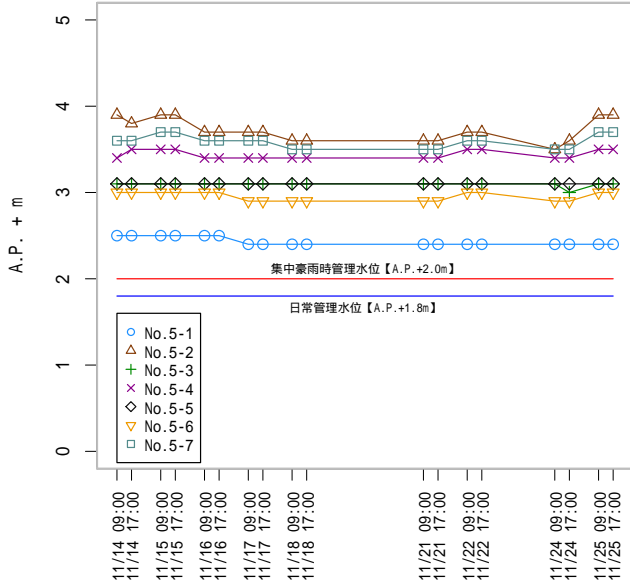

豊洲市場用地における地下水位測定結果 [東京都中央卸売市場]

注意: 「超」が付いたデータは 1cm を加えた数値としてグラフ化した。例 5.0 超 → 5.01

※測定限界: A.P.+5.0m

豊洲市場用地における地下水位測定値 [東京都中央卸売市場]

測定値の典拠: 『東京都中央卸売市場/豊洲市場の地下水位について』

豊洲市場用地における地下水位測定値 [東京都中央卸売市場]

測定値の典拠: 『東京都中央卸売市場/豊洲市場の地下水位について』

豊洲市場用地における地下水位測定値 [東京都中央卸売市場]

測定値の典拠: 『東京都中央卸売市場/豊洲市場の地下水位について』