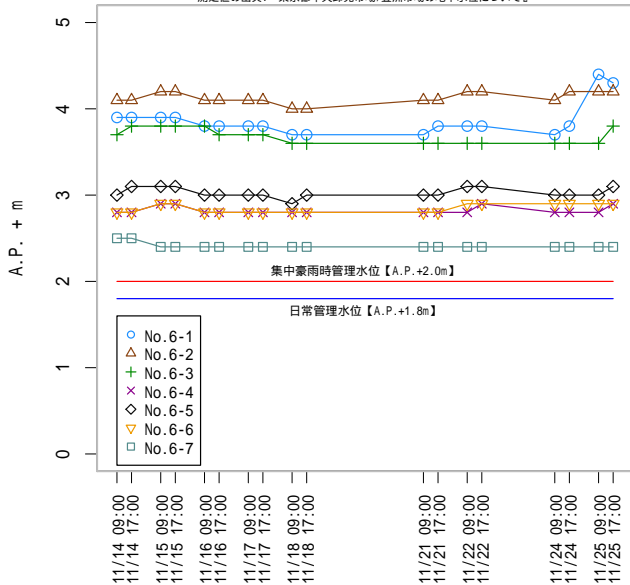

豊洲市場用地における地下水位測定結果 [東京都中央卸売市場]

注意: 「超」が付いたデータは 1cm を加えた数値としてグラフ化した。例 5.0 超 → 5.01

※測定限界: A.P.+5.0m

豊洲市場用地における地下水位測定値 [東京都中央卸売市場]

測定値の典拠: 『東京都中央卸売市場/豊洲市場の地下水位について』

豊洲市場用地における地下水位測定値 [東京都中央卸売市場]

測定値の典拠: 『東京都中央卸売市場/豊洲市場の地下水位について』

豊洲市場用地における地下水位測定値 [東京都中央卸売市場]

測定値の典拠: 『東京都中央卸売市場/豊洲市場の地下水位について』